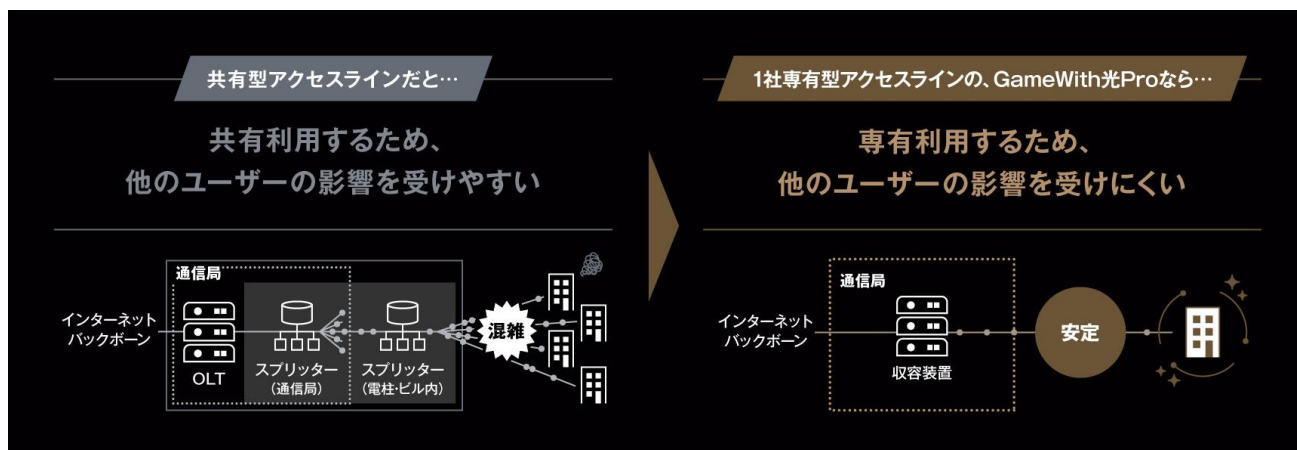

今回リリースするプランはどちらのプランも最大 10Gbps の高速モデルのため、混雑時間帯のオンラインゲーム対戦や大容量コンテンツのダウンロードが可能になり、より快適にインターネットをご利用いただけます。さらに『GameWith 光 Pro』は、1 本の光ファイバーをお客様ごとに提供する専有型アクセスラインを有し、本来 1,000 名以上の法人向け回線を個人向けに改良した独自回線としてご提供いたします。ゲーミング回線をお探しのお客様は、この機会にぜひご検討ください。

## ■新プラン特徴

### 【GameWith 光 Pro】

GameWith 光 Pro は、1本の光ファイバーをお客様ごとに提供する専有型アクセスラインを有し、他ユーザーの影響を圧倒的に受けにくくした「GameWith 光」シリーズ最上位のプランです。

通常であれば 1,000 名以上の法人向けに利用する規模の専有ネットワークを個人向けに改良し、安定性・安全性・大容量を兼ね備えた回線をご用意しております。

また、GameWith 光 Pro は SLA を標準仕様を含めてご提供しており、安定性や速度といったネットワークの高い品質と信頼性を求めるお客様に安心してご利用いただける仕様となっております。

### 【GameWith 光 10G】

GameWith 光 10G は、現行サービス「GameWith 光」シリーズの高速モデル（上り下り最大 10Gbps）で、大人数での同時バトルロイヤルや格闘ゲームのオンライン対戦、大容量の動画・ゲームのダウンロードなど快適にご利用いただけるプランです。

専用の帯域や最新の通信規格である Ipv6 を採用しているだけでなく、ゲームサーバーに最短で接続できるプロバイダを利用しているため、混雑しやすい時間帯の使用や複数人での同時使用でもラグの発生が少ないことが特徴です。