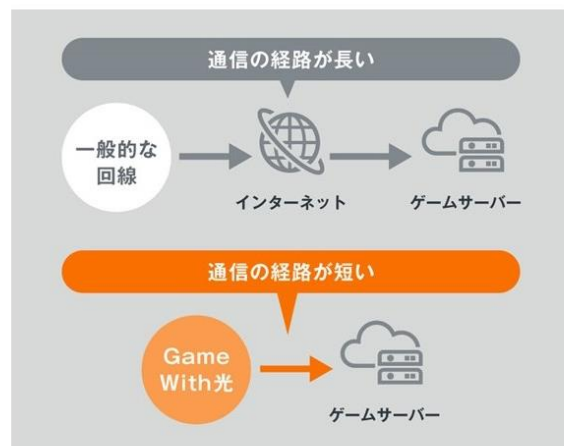

今回リリースするプランはどちらのプランも最大 10Gbps の高速モデルのため、混雑時間帯のオンラインゲーム対戦や大容量コンテンツのダウンロードが可能になり、より快適にインターネットをご利用いただけます。さらに『GameWith 光 Pro』は、1 本の光ファイバーをお客様ごとに提供する専有型アクセスラインを有し、本来 1,000 名以上の法人向け回線を個人向けに改良した独自回線としてご提供いたします。ゲーミング回線をお探しのお客様は、この機会にぜひご検討ください。

### 【GameWith 光 Pro】

GameWith 光 Pro は、1本の光ファイバーをお客様ごとに提供する専有型アクセスラインを有し、他ユーザーの影響を圧倒的に受けにくくした「GameWith 光」シリーズ最上位のプランです。

通常であれば 1,000 名以上の法人向けに利用する規模の専有ネットワークを個人向けに改良し、安定性・安全性・大容量を兼ね備えた回線をご用意しております。

また、GameWith 光 Pro は SLA を標準仕様を含めてご提供しており、安定性や速度といったネットワークの高い品質と信頼性を求めるお客様に安心してご利用いただける仕様となっております。

### 【GameWith 光 10G】

GameWith 光 10G は、現行サービス「GameWith 光」シリーズの高速モデル（上り下り最大 10Gbps）で、大人数での同時バトルロイヤルや格闘ゲームのオンライン対戦、大容量の動画・ゲームのダウンロードなど快適にご利用いただけるプランです。

専用の帯域や最新の通信規格である Ipv6 を採用しているだけでなく、ゲームサーバーに最短で接続できるプロバイダを利用しているため、混雑しやすい時間帯の使用や複数人での同時使用でもラグの発生が少ないことが特徴です。

■新プラン仕様

サービス名称	GameWith光 (1G) ※現行サービス	GameWith光 (10G)	GameWith光Pro
最大通信速度	上下1Gbps	上下10Gbps	上下10Gbps
接続方式	共有型	共有型	専有型
提供エリア	全国	一部エリア (NTT指定区域)	一部エリア (今後拡大予定)
特徴	専用帯域の確保 ゲームサーバーとの直接接続		専用の独自回線 法人向けネット回線を個人向けに改良 安心な保証制度
価格 (税込)	マンション：4,840円 ファミリー：6,160円	7,370円	19,800円
マルウェア対策	○	○	○
SLA (サービス品質保証)	×	×	○