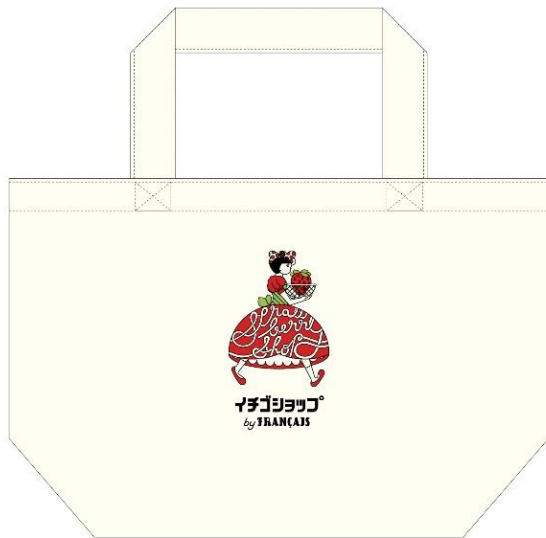

あの大好評ブランドの2号店が、東京ギフトパレット店に続き、ルミネ新宿店にオープン！今が旬の甘酸っぱい味わいと可愛らしい見た目が人気の“イチゴ”と、まろやかでコクのあるミルクを使用したスイーツを味わうことができます。お手土産やおうち時間をたのしむスイーツとしておすすめです！

赤とピンクを基調とした店舗は、訪れるだけでワクワクする可愛らしい装いです！イチゴの魅力は是非たっぷりとお楽しみ下さい！

「イチゴショップ by FRANÇAIS」は、「みんなが贈りたい。JR東日本おみやげグランプリ2019」にて、全197品目の中から獲得票数1位で総合グランプリを受賞した「フランス」から、イチゴをテーマに生まれた新業態です。

◆店舗情報

イチゴショップ by FRANÇAIS ルミネ新宿店

〒160-0023 東京都新宿区西新宿1-1-5ルミネ新宿店 LUMINE1 B2

営業時間：10:00～22:00 ※営業時間につきましては、館の営業時間に準じます

ルミネ新宿店公式HP：<https://www.lumine.ne.jp/shinjuku/>

公式HP：<http://francais.jp/>

オープン記念セットのご案内

・1日先着30名様限定！オープン記念セット発売！

商品名：オープン記念セット
発売期間：4月28日（水）～ 5月9日（日）
売価：2,992円（税込）
内容：イチゴミルクサンド…6個入
イチゴミルクバイクドショコラ…6個入
一粒イチゴミルクショコラ…1缶
オリジナルトートバック

※各日、先着30名様限定。
なくなり次第終了となりますので、
予めご了承ください。

ブランドロゴ&ストーリー

イチゴショップ
by FRANÇAIS

「イチゴショップ by FRANÇAIS」