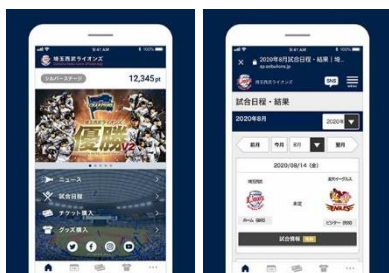

#### ○西武グループの会員サービス「SEIBU PRINCE CLUB」 ※入会金・年会費無料！

西武線沿線の駅ナカのお店や西武グループ施設などでのプリンスポイント加盟店でポイントが貯まるほか、さまざまな特典を取りそろえた西武グループの会員サービスです。

- Web サイト：<https://club.seibugroup.jp/>
- SEIBU PRINCE CLUB 公式アプリ

## SEIBU PRINCE CLUB

【iPhone 版】

<https://itunes.apple.com/jp/app/id1504829657?mt=8>

【Android 版】

<https://play.google.com/store/apps/details?id=jp.seibugroup.club>

#### ○埼玉西武ライオンズ ファンクラブ「TEAM LIONS」

会員しか手に入らない入会記念品や、様々な限定特典付きのファンクラブです。年会費に応じた4つの会員コースと中学生以下のお子さま向け「ジュニア会員」をご用意しております。

- Web サイト：<https://www.seibulions.jp/fanclub/>
- 埼玉西武ライオンズ公式アプリ

【iPhone 版】

<https://apps.apple.com/jp/app/id1487575525?mt=8>