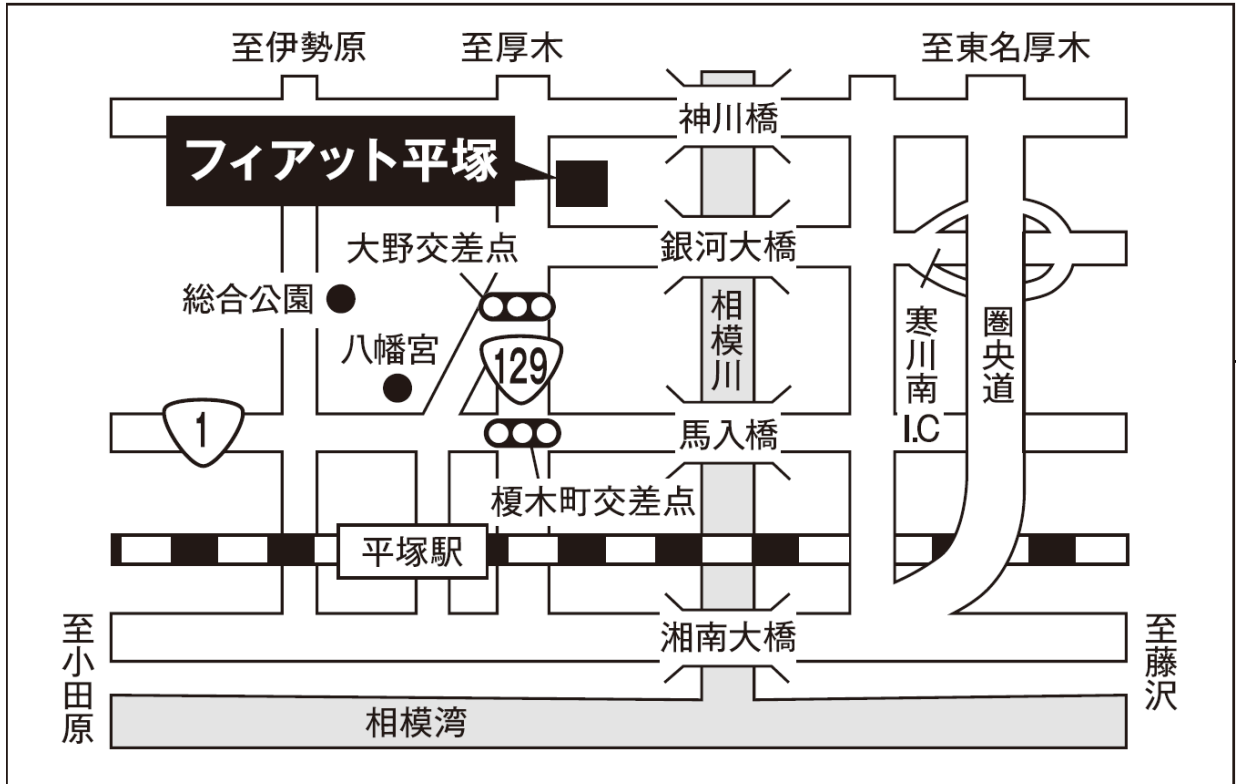

「フィアット／アバルト平塚」は、首都圏中央連絡自動車道寒川南 IC より約 2km、JR 平塚駅より約 4km、国道 129 線沿いの好立地に位置しております。最新の CI に準拠したショールームで、外観は内照式のフィアット・アバルトロゴに、シルバーの外壁をあしらった印象的なデザインとなっており、ショールーム内のフィアットエリアは、テーマカラーである上質なホワイトタイルをベースに、高い質感の什器、ブランドの世界観を具現化した車両展示エリア、ソファやフィアットグッズなどを展示するラウンジエリア、そしてお客様のプライバシーを確保する設計の独立した商談ブースエリアで構成されます。

アバルトエリアは、世界観を彷彿とさせるダークグレーが基調のエリアとなっており、サーキットをイメージした光沢感のあるアスファルト調の床「レジフロア」、アパレルなどのグッズを展示するマーチャンダイズ・アクセサリ什器を併設し、ブランドの世界観を強く連想させる空間となっています。

店舗の概要は、下記のとおりです。

記

店舗概要

名 称	フィアット／アバルト平塚
所 在 地	神奈川県平塚市四之宮 5-10-9（添付地図をご参照下さい）
敷 地 面 積	624.36 m ²
建 築 面 積	278.08 m ²
展 示 台 数	新車 5 台
電 話 番 号	0463-20-8111
F A X 番 号	0463-20-8112
営 業 時 間	10：00-18：30

(緊急事態宣言中全日 10:30-18:30 となります)

定 休 日 毎週水曜日(祝日は営業)

オープン予定日 2021年2月6日(土)

店舗

地図

以上