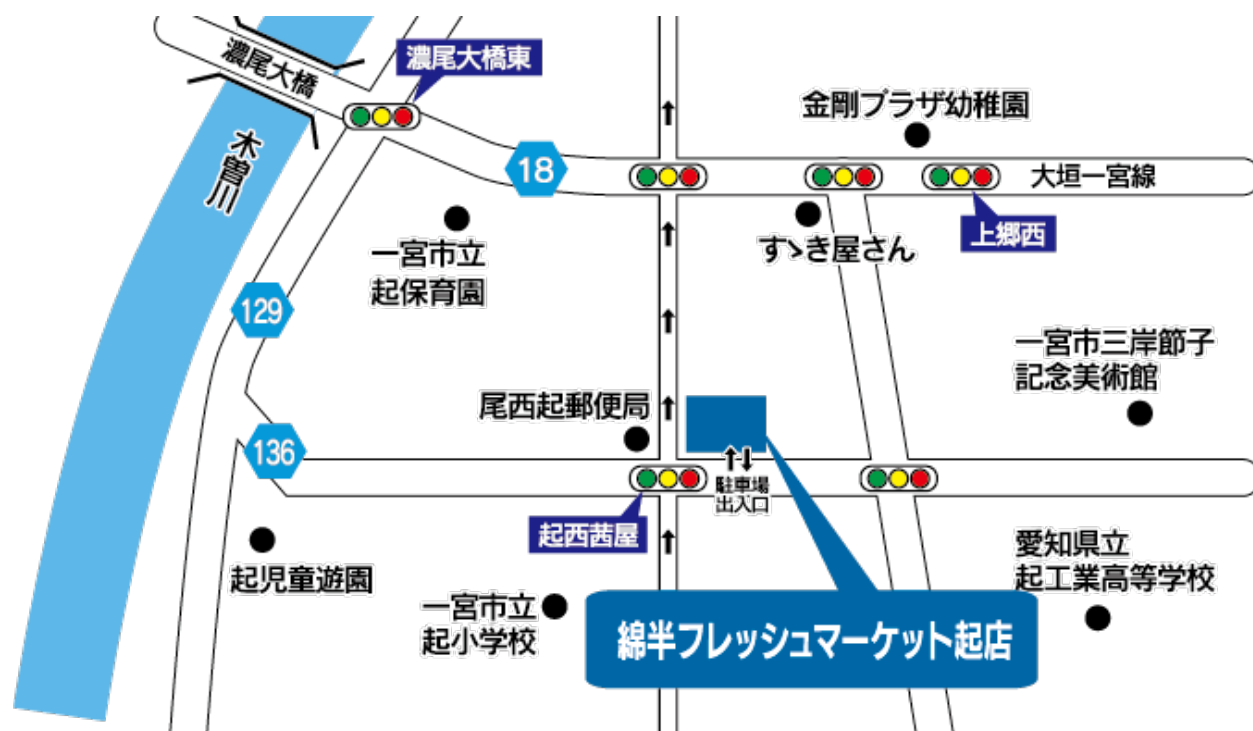

起店マネージャー 大矢

**起店オープン記念**  
綿半フレッシュマーケット全店にて

期間限定  
10月17日(土)  
12月20日(日)

**5%**  
値引き

「goca」とは、チャージ式のプリペイドカードです。  
現金をチャージして、お支払にご利用いただくだけで、お買上金額から「5%」値引きします。発行当日から使えて、さらに300円相当の残高もプレゼントします!

特設カウンターを設置してお待ちしておりますので、ぜひお申し込みください。

## 【店舗概要】

店名 綿半フレッシュマーケット 起店  
所在地 愛知県一宮市起東茜屋75  
開店日 2020年10月17日  
営業時間 10:00~21:00  
売場面積 771㎡  
駐車台数 69台  
取扱商品 青果 鮮魚 精肉 惣菜 加工食品  
菓子 飲料 酒 日配 ほか生活関連用品

## 【アクセスマップ】