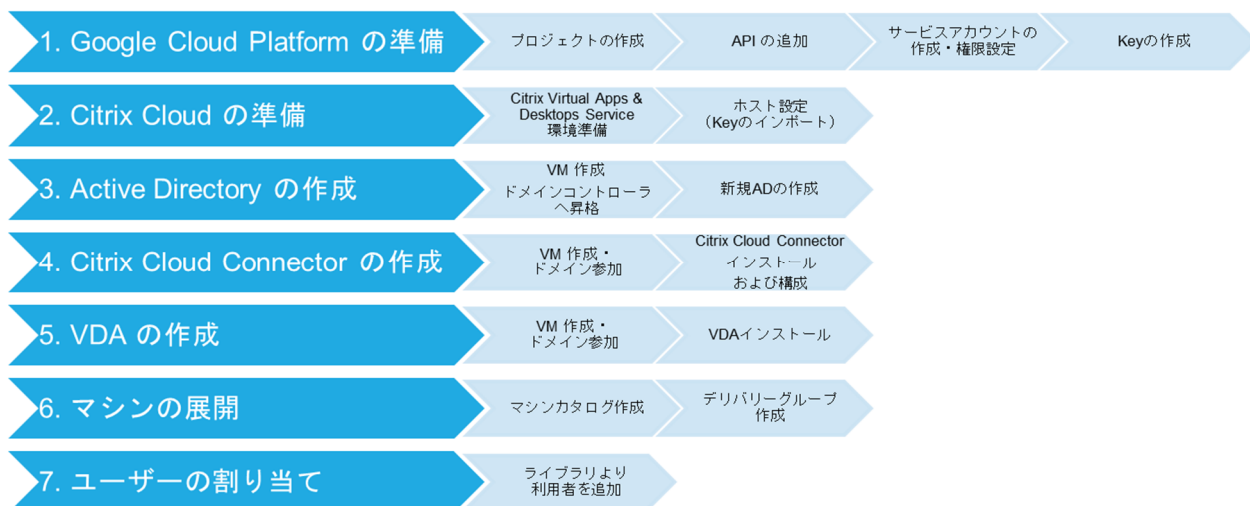

各位

2020年9月3日
アセンテック株式会社

Google Cloud 取扱い開始のお知らせ ～ Citrix Cloud との組合せで、最適なテレワーク環境を迅速に提供 ～

アセンテック株式会社(本社:東京都千代田区、代表取締役:佐藤 直浩)は、Google Cloud のパートナー認定を取得し、本日より Google のインフラストラクチャを提供するクラウドサービス群 Google Cloud Platform (以下 GCP)の取扱いを開始いたします。これにより、長年 Citrix 社のディストリビュータとして培ってきた仮想デスクトップの経験やノウハウを生かし、Google Cloud と Citrix Cloud を活用した最適なテレワーク環境を提供します。

■ハイライト

1. 長年の仮想デスクトップ事業経験に基づく最適ソリューションの提供

テレワークの必要性が高まる昨今、20年超に渡って仮想デスクトップに取り組んできた当社は最先端の機能と安全性を誇る GCP 上でお客様のニーズにあったテレワーク環境をご提供いたします。

2. リモートワークに最適な Citrix Cloud と GCP

場所やデバイスにとらわれずに生産性を向上させることがより重要になっています。GCP を利用してシンプルに Citrix Workspace 環境を構築し、ユーザーがもっと快適に、そして安全に仮想デスクトップを利用するための便利な機能を提供します。

Citrix Cloud と GCP でつくる仮想デスクトップ環境構成

Citrix Cloud との組合せにより、わずか7つのステップで GCP 上に仮想デスクトップ環境を構築することができます。

■GCP について

詳細につきましては、こちらをご参照ください。

<https://cloud.google.com/gcp>

■アセンテック テレワーク相談窓口開設

システムの導入に向けた具体的アドバイスを提供いたします。