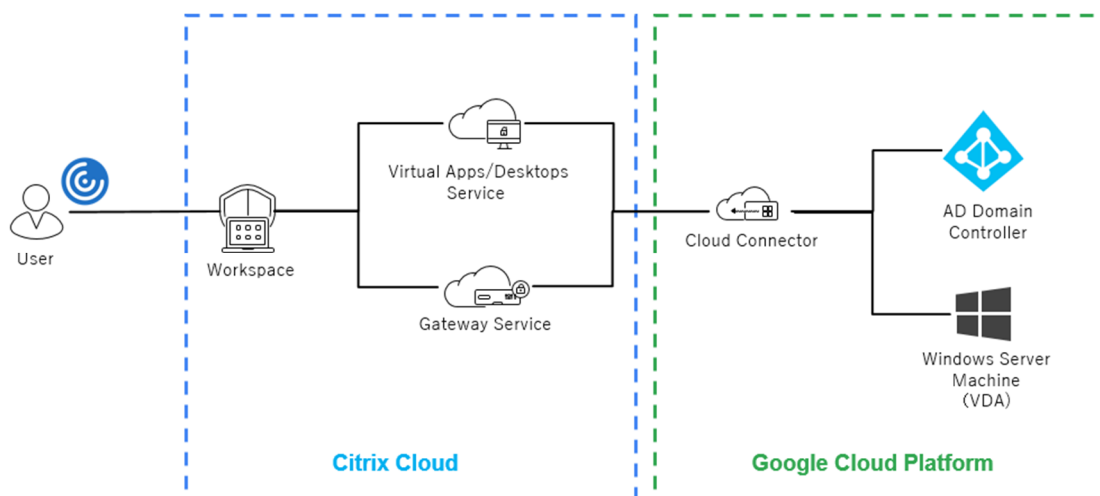

■ハイライト

1. 長年の仮想デスクトップ事業経験に基づく最適ソリューションの提供

テレワークの必要性が高まる昨今、20年超に渡って仮想デスクトップに取り組んできた当社は最先端の機能と安全性を誇る GCP 上でお客様のニーズにあったテレワーク環境をご提供いたします。

2. リモートワークに最適な Citrix Cloud と GCP

場所やデバイスにとらわれずに生産性を向上させることがより重要になっています。GCP を利用してシンプルに Citrix Workspace 環境を構築し、ユーザーがもっと快適に、そして安全に仮想デスクトップを利用するための便利な機能を提供します。

Citrix Cloud と GCP でつくる仮想デスクトップ環境構成

Citrix Cloud との組合せにより、わずか7つのステップで GCP 上に仮想デスクトップ環境を構築することができます。

■GCP について

詳細につきましては、こちらをご参照ください。

<https://cloud.google.com/gcp>

■アセンテック テレワーク相談窓口開設

システムの導入に向けた具体的アドバイスを提供いたします。