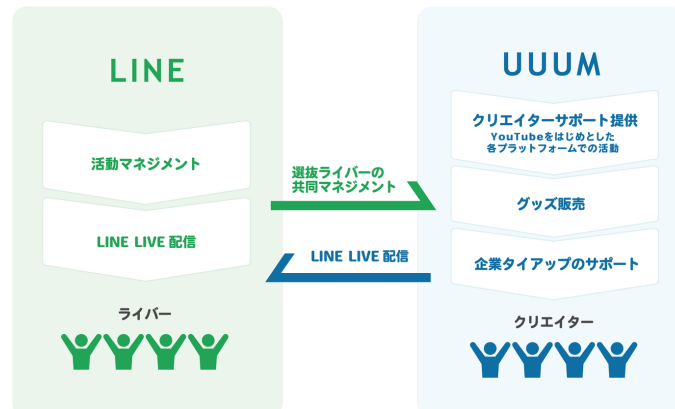

2020年1月9日

ライブ配信サービス「LINE LIVE」における LINE 株式会社との協業開始のお知らせ
～「LIVER Support Program」スタート！～

UUUM（ウーム）株式会社（本社：東京都港区、代表取締役社長 CEO：鎌田 和樹、以下、UUUM）は、LINE 株式会社（本社：東京都新宿区、代表取締役社長：出澤 剛、以下、LINE）が運営するライブ配信サービス「LINE LIVE」（<https://live.line.me/>）がスタートしたライバー（ライブ配信者）の育成プログラム「LIVER Support Program（ライバーサポートプログラム）」との協業を開始しましたのでお知らせいたします。

また、本プログラムでは、UUUM クリエイターの「ライバー」としてのライブ配信への参入もサポートしてまいります。

【 LINE LIVE について 】

「LINE LIVE」は、誰もが気軽に楽しめるライブ配信サービスです。何気ない日常トークをはじめ、音楽や歌などのパフォーマンスや声だけによる配信など、時間や場所に捉われないリアルタイムなコミュニケーションを楽しむことができます。また、毎日開催されているオーディションには、数多くのライバー（ライブ配信者）が参加しており、視聴者はコメントやハート、応援アイテムを送って応援するなど、夢を叶えたいライバーと応援者が一緒に盛り上げられる空間を提供しています。