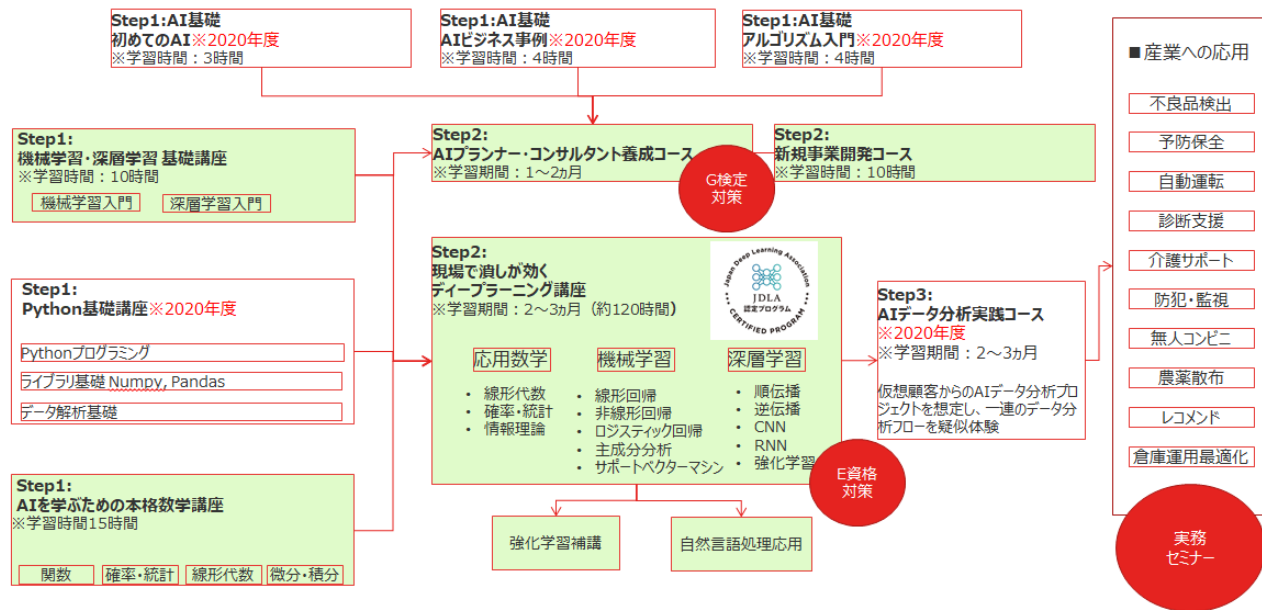

アイスタディの AI コース体系は、AI を理解・習得するための基礎となる数学講座や機械学習、E 資格試験対応の日本ディープラーニング協会認定プログラム、AI を活用した事業開発事例を e ラーニングで受講することができ、ビジネス創造力の取得まで支援する、国内でもユニークなコース体系です。

受講者が AI 関連スキルを習得する上で段階的な学習または、受講者の前提知識やスキル習得度合いに応じたコース選択ができる設計としており、一人ひとりの希望に合った申込ができます。

これにより、企業や個人向けに体系立った学習を提供し、実践的な AI エンジニアになることを支援します。

さらにアイスタディグループのシステム会社を通じて応用演習の受講も可能です。AI コース体系の充実によりアカデミー事業を通じた AI エンジニアの創出、そして AI エンジニアを迎え入れる計画のある企業への人材紹介実績を積み上げる基盤が出来上がりました。

AI 人材の創出については初年度 100 名を目標とし、高付加価値の AI エンジニアを輩出し、国内企業の競争力の向上、ひいては企業価値への貢献を行っていきます。

AI カテゴリ専用 Web

<https://www.istudy.co.jp/academy/ai-course>

(参考) AIカテゴリー・コースを体系化 は提供中

※2020年度は2020年度に提供予定の講座です。コース名称など変更となる場合がございます。

<eラーニング概要>

- 製品名：G検定1発合格を目指す！ G検定（ジェネラリスト検定）試験対策問題集
<https://www.istudy.co.jp/academy/deep-learning-for-business>
- 製品名：G検定1発合格を目指す！ 機械学習・ディープラーニング基礎講座
<https://www.istudy.co.jp/products/training/H0963061>
- 製品名：AIを学ぶための本格数学講座
<https://www.istudy.co.jp/academy/lms-math>
- 現場で潰しがきくディープラーニング講座（E資格試験対応プログラム）
<https://www.istudy.co.jp/academy/lms-deep-learning-for-training>
- 新規事業開発コース
<https://www.istudy.co.jp/academy/lms-bizdev-for-business>