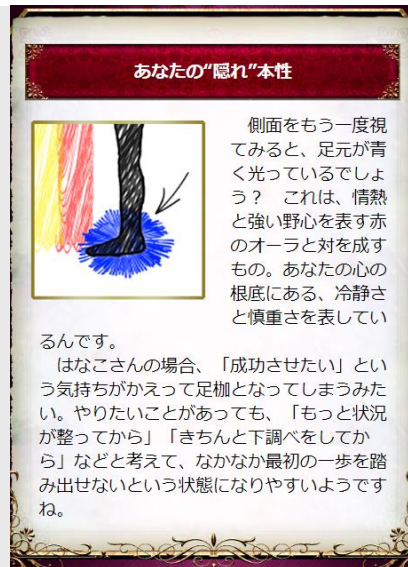

イメージ画像

診断結果 2

当社は、「占い」コンテンツの企画制作・配信を主力事業としていますが、コンテンツジャンルの拡充を進め、配信網の拡大に注力しております。幅広くコンテンツ拡大に向けた展開を図って参ります。

本リリースに関するお問合せ

株式会社メディア工房 PR 担当
MAIL irpr@mkb.ne.jp

TEL 03-5549-1804
FAX 03-3586-4480