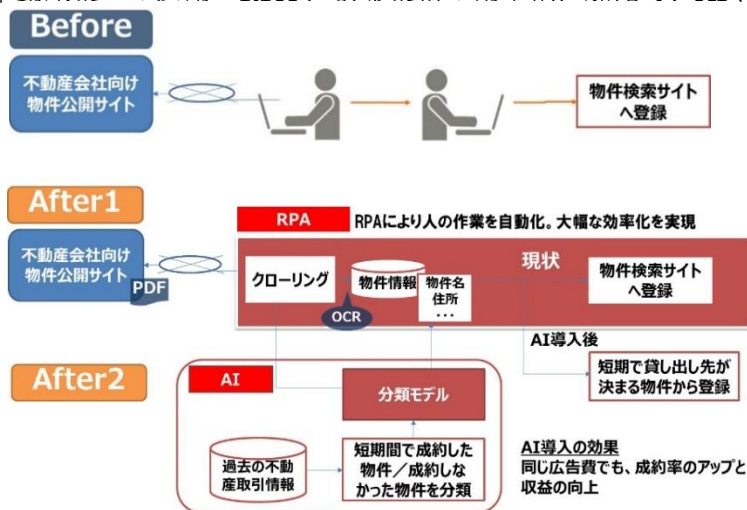

■ RPA と AI の連携により、収益性を向上させる事例

- ・ 賃貸仲介不動産業への適用…RPA による業務の効率化に加えて、AI による収益性の向上を実現

■ 「AMATERAS」について (<https://www.aiforce.solutions/amateras>)

AMATERAS の特徴は、データ分析の専門家ではなく、実務者である営業部やマーケティング部担当でも数クリックで、最適な予測結果を自ら、簡単に、何度も検証することが可能です。そのため、データサイ

【報道関係お問い合わせ先】

RPA テクノロジーズ PR 事務局 (イニシャル内) 担当：福田・東山・鈴木・齋藤
TEL：03-5572-7334 FAX：03-5572-6065 MailRPA_Technologies@vectorinc.co.jp