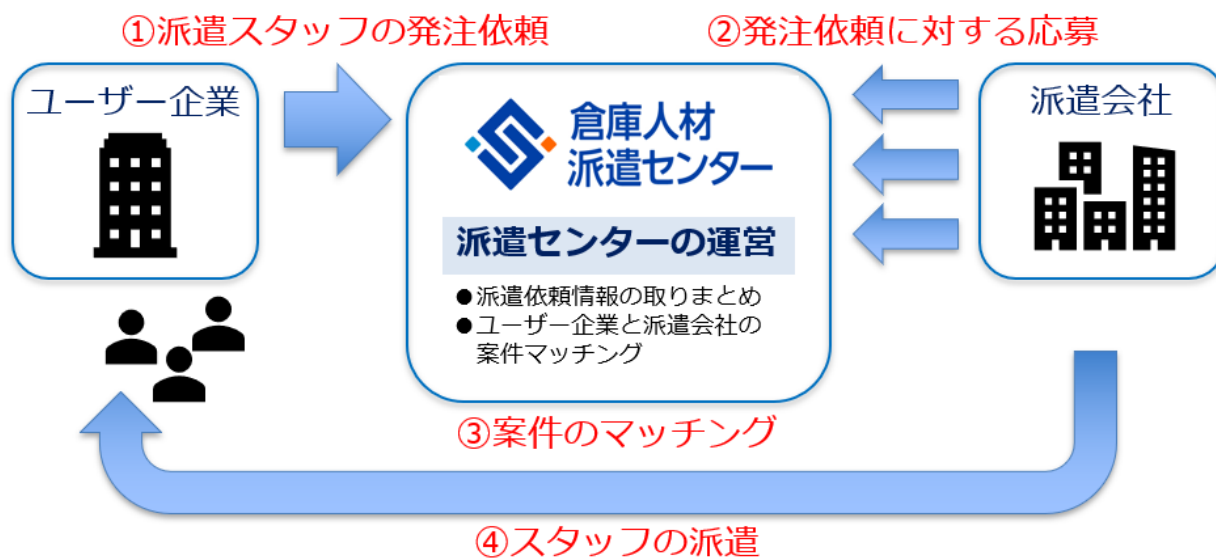

- ① ユーザー企業は必要となる派遣スタッフ数などの条件を「倉庫人材派遣センター」(=プラットフォーム) に登録し派遣依頼をします。
- ② 「倉庫人材派遣センター」内で提携している複数の派遣会社へ登録情報が共有され、派遣会社が①の依頼に対し、派遣可能な人員を応募します。
- ③ ユーザー企業と派遣会社のマッチングが成立します。
- ④ 派遣会社がユーザー企業へスタッフを派遣します。

派遣センターサービスのイメージ図

3. 新会社設立の背景と目的

物流現場は採用難に加えて、EC の拡大に伴う作業の細分化・複雑化・高度化により、大きな作業負担を強いられています。また、今後物流現場での人手不足・雇用困難な状況はさらに深刻化していくと予想されています。そこで、当社が事業ビジョンとして掲げる「世界の人とモノをつなぐ物流インフラプラットフォーム」構築の一環として物流における重要課題の一つである、労働力不足を解消するため、ツナググループ・ホールディングスと当社で新会社を設立し、物流現場へのスムーズな人材提供を可能にするサービスを提供いたします。

今後もシーアールイーグループは、事業シナジーの創出を通じて、グループの事業ビジョンである「物流インフラプラットフォーム」の実現を図ってまいります。

■株式会社シーアールイー

当社は、現在、物流不動産を中心に約 1,500 物件、約 146 万坪（約 480 万㎡）^{※1} の不動産の管理運営を行っております。物流不動産特化の管理会社としては、国内最大規模となり、サービス領域においては、物流不動産開発・テナントリーシングから竣工後のアセットマネジメント、プロパティマネジメントまでのトータルサービスをワンストップでご提供しております。

物流不動産開発においては、現在、物流施設 4 物件、延べ面積約 66,893 坪（約 221,136 ㎡）の開発を進めております。当社独自に構築してまいりました多数のテナント企業とのリレーションシップによりテナント企業が求めるニーズを的確に捉え、テナント企業の個別ニーズを満足させた上で更に機能性・汎用性をも兼ね備