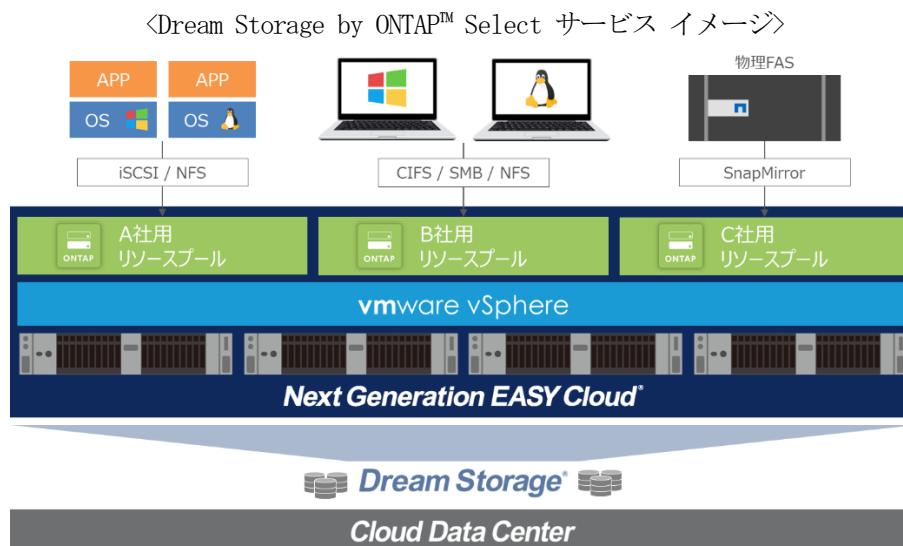

**アイネット、ネットアップ社 Software-Defined Storage を採用した
Fileserver as a Service 「Dream Storage by ONTAP™ Select」 を国内初リリース**

株式会社アイネット(本社：神奈川県横浜市 代表取締役社長：坂井満 以下 アイネット)は、エンタープライズ向けマネージドクラウドサービス「Dream Cloud®」のストレージサービス「Dream Storage®」のサービスポートフォリオを拡充致します。

従来のクラウドサービスでは、クラウドサービスとしてファイルサーバを希望されるお客様には Windows Server を利用したファイルサーバ サービスを提供することが一般的でしたが、エンタープライズクラスのファイルサーバへの要件の特徴である「拡張性」「可用性」「アクセス性」「セキュリティ」を考慮すると Windows Server による運用面での壁(例:パッチ適用の頻度やそれに伴う再起動の問題、Windows 特有のセキュリティに関する問題)にぶつかるケースが増えて参りました。

この問題を解決する為に、アイネットでは「ハイブリッドクラウド分野におけるリーディングカンパニー」であるネットアップ合同会社(本社：東京都中央区 代表執行役員社長：岩上純一 以下 ネットアップ)の「ONTAP™ Select」を採用した Fileserver as a Service 「Dream Storage by ONTAP™ Select」の提供を開始致しました。

「ONTAP™ Select」は「CIFS/NFS」領域での圧倒的な実績を持つ外部ストレージ「NetApp FAS」のストレージ専用 OS「ONTAP™」を仮想アプライアンス化したサービスとなります。

この仮想アプライアンスをアイネットのマネージドクラウドサービス「Next Generation EASY Cloud®」上で稼働させることでエンタープライズクラスのファイルサーバ要件を満たすと同時に、Windows Server を利用したファイルサーバ サービスの問題点をクリアすることができます。