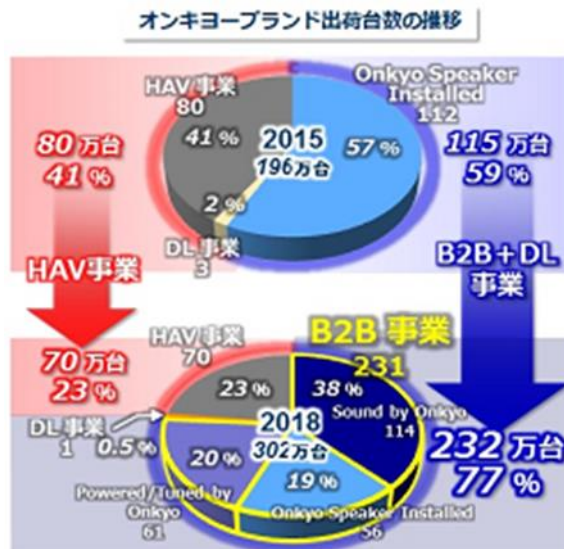

当社グループでは、祖業であるスピーカー開発で培ってきた音に関する技術を活用し、OEM事業において「Sound by Onkyo」などサブブランド戦略を強化しております。すでにホームAV機器の3倍以上の出荷台数を達成して、オンキヨーブランドの露出拡大を行っております。今後もあらゆる場面において高品位な“音”のソリューションの提供を続けるとともに、さらなるブランド向上を目指してまいります。

※グラフ中の台数はオンキヨーおよびオンキヨーサブブランド製品に関するものです。
B2B(OEM)事業の台数につきましてはサブブランドが付与されたものみの出荷台数です。

【関連リンク】

◆製品サイト：

<https://www.kawai.jp/product/cn39/>

<https://www.kawai.jp/product/cn29/>

◆オンキヨーのグローバルコラボレーション：<http://www.jp.onkyo.com/global/>

以上

※このリリースに関するお問い合わせ先※

・報道関係の方：オンキヨー株式会社

マーケティング本部 マーケティング部 家倉/佐藤 TEL 03-6284-1387

ホームページ：<http://www.jp.onkyo.com/>