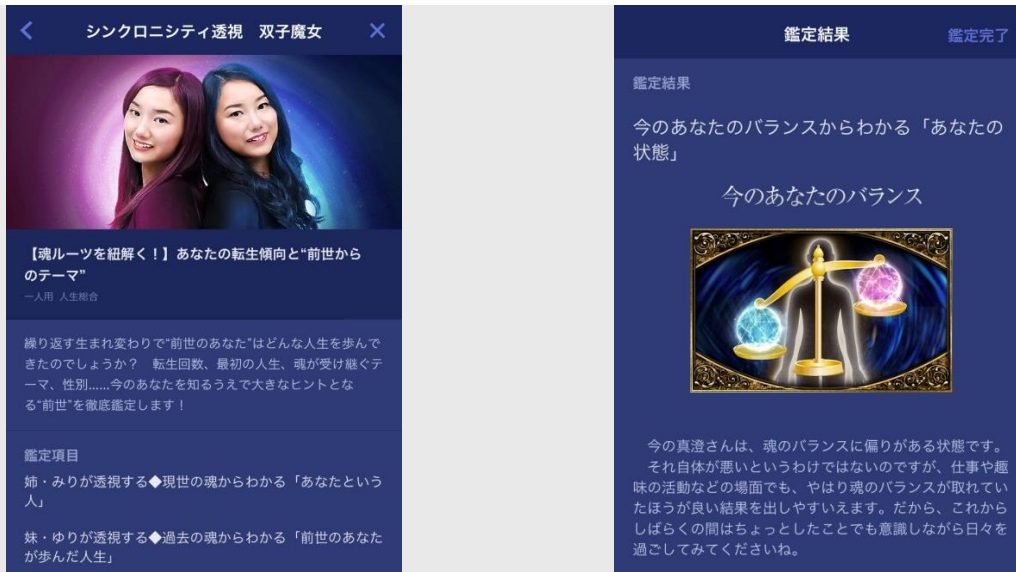

コンテンツ概要

『シンクロシティ透視 双子魔女』では、生まれながらにして強力な透視能力を持つ、双子魔女（天乃みり・ゆり）監修の占いが体験できます。

二人で同時に相談者を透視することで未来がわかる「シンクロシティ透視術」を再現しています。恋や人生の転機の時期や内容を詳細に解き明かし、相談者の悩みを解決へと導きます。

監修者紹介 双子魔女（ふたごまじょ）／姉・天乃みり 妹・天乃ゆり

生まれつき「現世」と「前世」をそれぞれ透視する能力を持つ一卵性双生児の姉妹。二人で同時に透視すると、個々の力を遥かに超える透視を行なうことができる。

成人後は別々にセラピストとして活動していたが「姉妹で仕事をする時である」というメッセージを受け取り、2009年より『双子魔女』として『前世カフェ』をスタートさせる。

ユーザーの潜在意識はもちろん、前世からの因果にまで深く切り込む鑑定は、多くの人々から絶大な支持を得ている。

サービス概要

サービス名 シンクロシティ透視 双子魔女

配信開始日 2019年5月22日（水）

サービス提供先 LINE 占い（LINE 株式会社）

LINE 占い公式 HP <http://fortune.line.me/>

対応機種 iOS / Android

料金 無料～3,400 占いコイン

権利表記 ©LINE Corporation / © Media Kobo, Inc.

イメージ画像

LINE 占い内、占断・結果画面など

今回コンテンツ配信を行う「LINE 占い」は、人気占い師による本格占いや LINE の友だちとの相性占いが可能な占いアプリです。