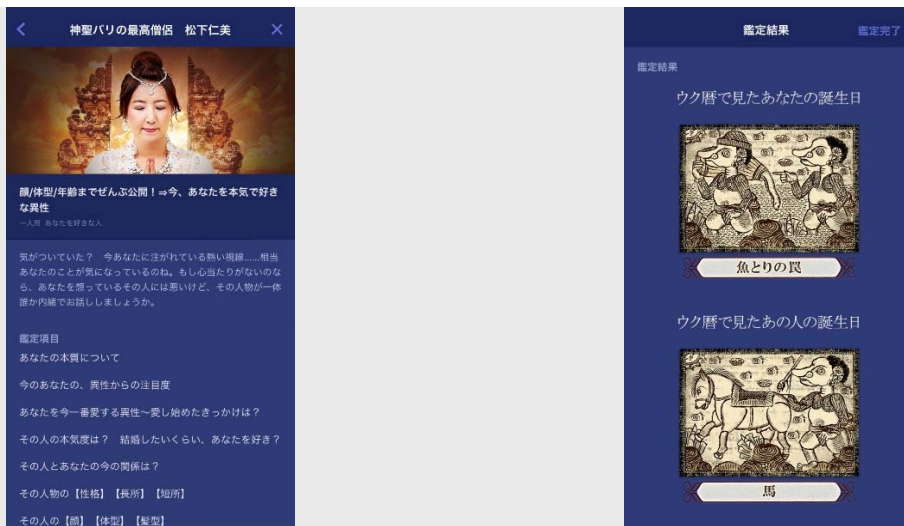

コンテンツ概要

『神聖バリの最高僧侶 松下仁美』では、バリ島で独自に発展し、島民のほとんどが篤く信仰している「バリ・ヒンドゥー教」で外国人初の最高位僧侶となった松下仁美の鑑定を再現しています。

相談者の生年月日から、シンボルを導きます。このシンボルとは、古来より伝わるバリ暦に基づいて描かれたもので、それをもとに本質を解き明かします。

監修者紹介 松下仁美（まつしたひとみ）

幼少の頃から、“Something Great”（偉大なる何者か）との対話ができることを自覚する。

あるとき、“Something Great”の導きでバリ島へ移住。その後バリ島の僧侶の預言によって自身もバリ・ヒンドゥーの僧侶となり厳しい修行を積む。2015年、その能力の類稀なる高さから、正式にバリ・ヒンドゥー教最高位の僧職である「パンディタ」に認定される。

サービス概要

サービス名 神聖バリの最高僧侶 松下仁美

配信開始日 2019年3月27日（水）

サービス提供先 LINE 占い（LINE 株式会社）

LINE 占い公式 HP <http://fortune.line.me/>

対応機種 iOS / Android

料金 無料～3,400 占いコイン

権利表記 ©LINE Corporation / © Media Kobo, Inc.

イメージ画像

LINE 占い内、占断・結果画面など

今回コンテンツ配信を行う「LINE 占い」は、人気占い師による本格占いや LINE の友だちとの相性占いが可能な占いアプリです。