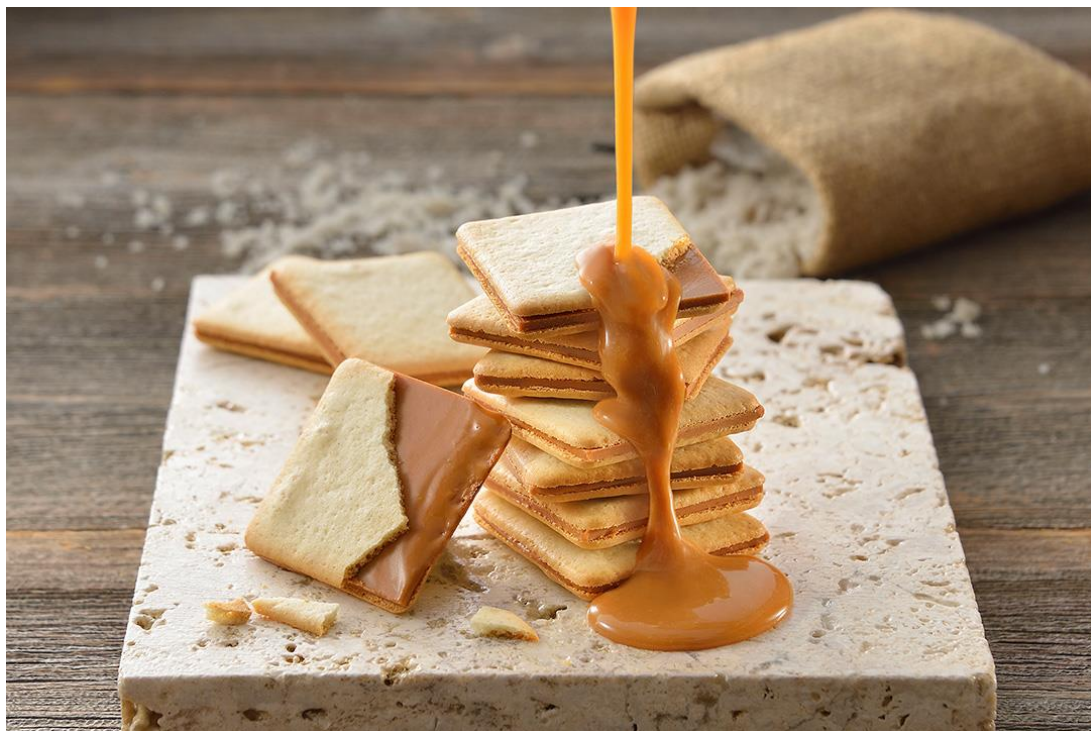

素材本来のおいしさを際立たせるために、生クリームに砂糖を加えず仕上げた『海のエクレア』をはじめ、吟味した素材そのものの良さを味わえるよう熟練したパティシエが手がけたスイーツを、海と山のまち神戸よりたっぷりお届けします。

◆主力商品

■海のエクレア

ふわふわビスケット生地でマスカルポーネ入りカスタードクリームをサンドし、ベルギー産チョコレートの上にミルク感あふれる北海道産生クリームをたっぷりしぼりました。砂糖を加えないことでミルク本来の味わいが楽しめる生クリームとふわふわビスケット生地が口の中でとろける、新食感エクレア。

■山のエクレア

たまごの素材本来のよさを引き立たせた、とろ〜りなめらかカスタードクリームをサンドし、ベルギー産チョコレートの上に山の恵である木の實をたっぷりとまとった香ばしい味わいのエクレア

◆主力商品

■塩キャラメルサンドビスケット

塩のアクセントで味わい引き立つキャラメルチョコレートを、北海道産生乳を使用したバターミルクパウダーと、淡路の藻塩を使って焼き上げたココのあるビスケット生地でサンドしました。