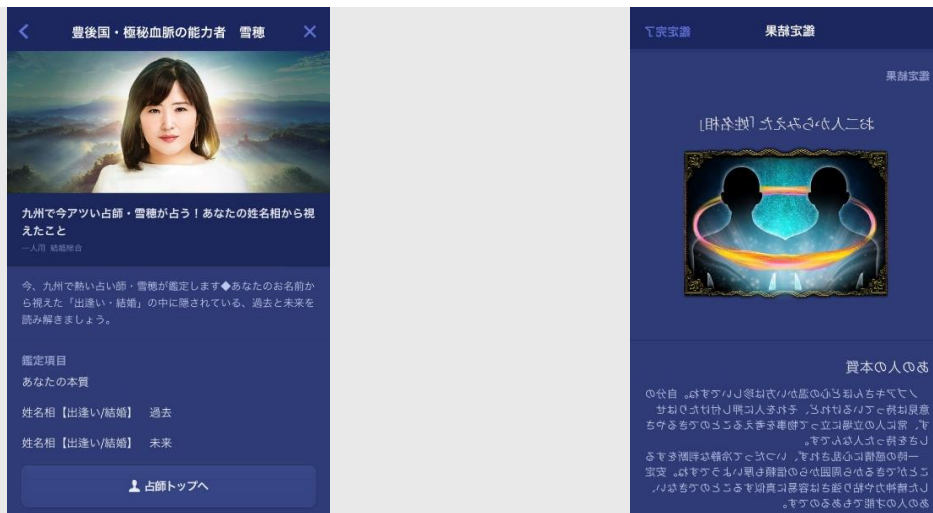

## サービス概要

サービス名 豊後国・極秘血脈の能力者 雪穂

配信開始日 2019年2月27日（水）

サービス提供先 LINE 占い（LINE 株式会社）

LINE 占い公式 HP <http://fortune.line.me/>

対応機種 iOS / Android

料金 無料～3,400 占いコイン

権利表記 ©LINE Corporation / © Media Kobo, Inc.

## イメージ画像

LINE 占い内、占断・結果画面など

今回コンテンツ配信を行う「LINE 占い」は、人気占い師による本格占いや LINE 友だちとの相性占いが可能な占いアプリです。

株式会社メディア工房からは、既に「星占い」「タロット占い」「相性占い」へ占いロジック及びデータを提供しており、本格占いでは多数サイトを提供しております。そこへ、本サービスを LINE 占いに提供することで、さらに多くのユーザー様にメディア工房の占いをご利用いただけるようになります。