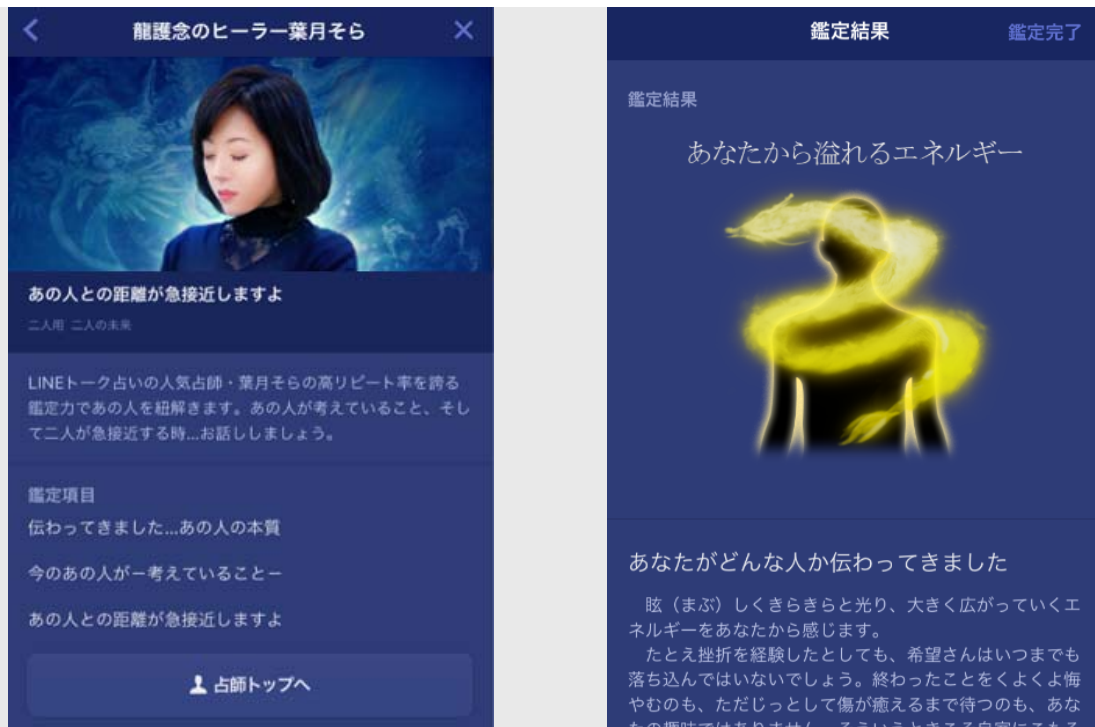

どんなに苦しい状況にあるユーザーに対しても、望む未来へ向けてのアドバイスを的確に行い、悩みを解決へと導きます。

監修者紹介 葉月そら（はづきそら）

SNS世代に人気のスピリチュアルヒーラー。人気SNS・LINEにて展開されるLINE「トーク占い」では、友達登録数が14,000人を超え（2019年1月現在）、占い師ランキングでは何度も1位を獲得する実績を持ち、常に上位をキープしている実力派占い師。

五つ星のレビューは2,000件を超え、鑑定の申し込みはいつも「相談順番待ち」状態。特に30代女性から圧倒的な支持を集めている。

サービス概要

サービス名 龍護念のヒーラー葉月そら

配信開始日 平成31年1月2日（水）

サービス提供先 LINE 占い（LINE 株式会社）

LINE 占い公式 HP <http://fortune.line.me/>

対応機種 iOS / Android

料金 無料～3400コイン

権利表記 ©LINE Corporation / © Media Kobo, Inc.

イメージ画像

LINE 占い内、占断・結果画面など

今回コンテンツ配信を行う「LINE 占い」は、人気占い師による本格占いや LINE 友だちとの相性占いが可能な占いアプリです。

株式会社メディア工房からは、既に「星占い」「タロット占い」「相性占い」へ占いロジック及びデータを提供しており、本格占いでは多数占いを提供しております。そこへ、本サービスを LINE 占いに提供することで、さらに多くのユーザー様にメディア工房の占いをご利用いただけるようになります。