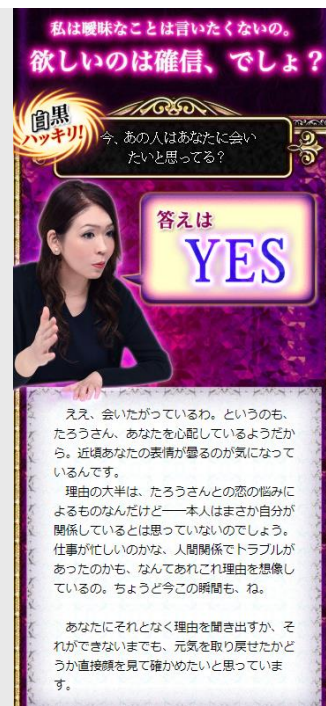

診断結果 3

当社は、「占い」コンテンツの企画制作・配信を主力事業としていますが、コンテンツジャンルの拡充を進め、配信網の拡大に注力しております。幅広くコンテンツ拡大に向けた展開を図って参ります。

本リリースに関するお問合せ

株式会社メディア工房 PR 担当

MAIL irpr@mkb.ne.jp

TEL 03-5549-1804

FAX 03-3586-4480