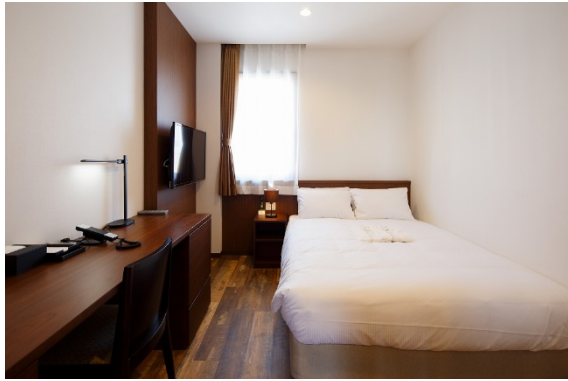

■内装・外装イメージ

■会社概要

商 号 : 株式会社タカラレーベン
代 表 者 : 代表取締役 島田 和一
所 在 地 : 〒100-0005 東京都千代田区丸の内 1-8-2 鉄鋼ビルディング 16F
設 立 : 1972年9月
事 業 内 容 : 自社マンションブランド「レーベン」並びに都市型コンパクトマンション
「ネベル」シリーズの開発・企画・販売
資 本 金 : 4,819百万円
U R L : <https://www.leben.co.jp/>

【事業に関するお問い合わせ先】

株式会社タカラレーベン
投資開発部 資産管理課
担当：建矢
Tel：03-6551-2151

【本プレスリリースに関するお問い合わせ先】

株式会社タカラレーベン
経営企画部 広報課
担当：榎本
Tel：03-6551-2130