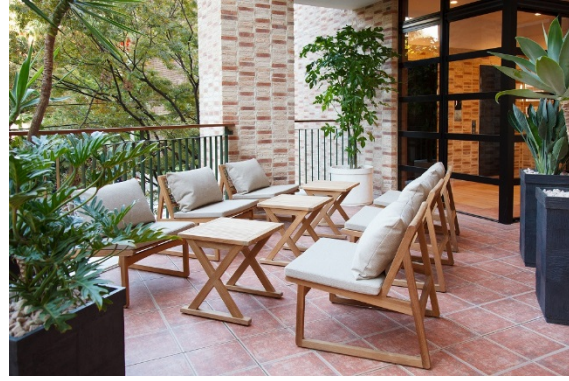

■内装・外装イメージ

■会社概要

商 号 : 株式会社タカラレーベン
代 表 者 : 代表取締役 島田 和一
所 在 地 : 〒100-0005 東京都千代田区丸の内 1-8-2 鉄鋼ビルディング 16F
設 立 : 1972年9月
事 業 内 容 : 自社マンションブランド「レーベン」並びに都市型コンパクトマンション
「ネベル」シリーズの開発・企画・販売
資 本 金 : 4,819百万円
U R L : <https://www.leben.co.jp/>

【事業に関するお問い合わせ先】

株式会社タカラレーベン
投資開発部 資産管理課
担当：建矢
Tel：03-6551-2151

【本プレスリリースに関するお問い合わせ先】

株式会社タカラレーベン
経営企画部 広報課
担当：榎本
Tel：03-6551-2130