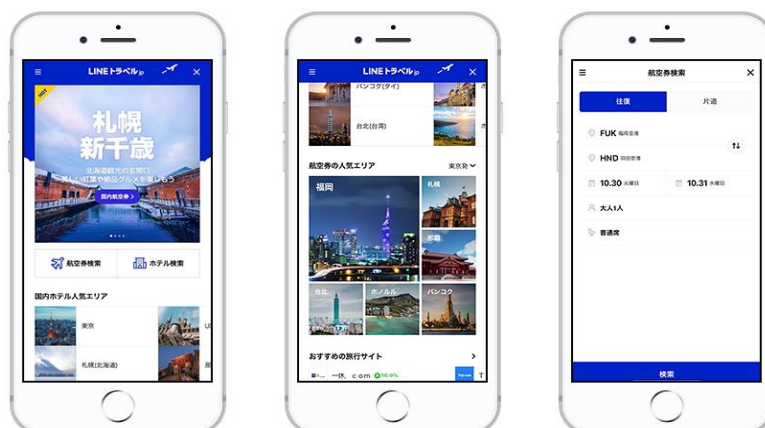

**■今回のサービス連携の背景**

この度、本日より、「LINEトラベルjp」にて開始されました航空券検索比較サービスに、最初の提供コンテンツとして当社総合旅行プラットフォーム「エアトリ」より国内航空券の提供を開始いたしました。

当社では、従来よりベンチャーリパブリック社が運営する比較サイト「Travel.jp」にて商品の提供を行ってまいりました。この度、LINEが展開する「LINEトラベル」とベンチャーリパブリックが展開する「トラベルジェイピー」がサービスを統合し運営する、「LINEトラベルjp(アプリ版)」についても商品提供することとなり、今回の提携に至りました。

今回のサービス連携により、当社の国内航空券の販路拡大とオンライン旅行事業における業績向上につながるが見込まれます。また、「LINEトラベルjp」との相互流入による顧客増加とエアトリの認知度向上に期待しております。

LINEトラベルjp（アプリ版）画面イメージ

### ■LINEトラベルjpとは

『LINEトラベルjp』は、国内および海外旅行の情報を専門に扱い、月間訪問数2,000万を誇る国内最大級の総合旅行情報メディアです。大手旅行会社を含む約250社が販売する厳選された110万件を超える格安航空券、国内外パッケージツアーをまとめて検索・比較することができるほか、国内約35,000軒および海外約200万軒のホテル・宿についても横断検索することができ、また、旅の専門家が教える『トラベルジェイピー 旅行ガイド』では、現地の様々な観光・地域・文化・アクティビティに詳しい専門家（ナビゲーター）が、旅先の新たな魅力を発掘・発信しています。