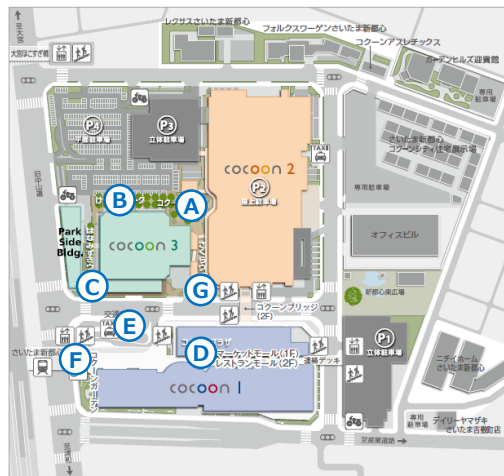

コクーンプラザ

駅からコクーンシティに入るとクリスマスツリーがお出迎え。

COCOON 3

けやきウォーク

並木の光の先にそびえるクリスマスツリーが撮影できるスポット。

イルミネーション点灯式 コクーンシティイメージキャラクター堀田真由

コクーンシティイメージキャラクター堀田真由さんが点灯式に登場！
 高さ10m超のクリスマスツリーをはじめ、街全体が一斉に点灯する圧巻のイルミネーションをお見逃しなく。

日時：2018年11月10日（土）17：00～ ※荒天中止
 場所：コクーン2 コクーンひろば
 ゲスト：コクーンシティイメージキャラクター 堀田真由

■コクーンシティイルミネーションMAP

A コクーンひろばの演出

メイン会場であるコクーンひろばのクリスマスツリーは、光が音楽に合わせて変化し、流れ星をイメージした動きのあるロマンチックなショーを開催。

【開催時間】 10：00～23：00

毎時①00分～、②30分～

各回約15分

わたしたち片倉工業株式会社は、イルミネーションにグリーン電力を利用しています。

コクーンシティイルミネーションで使用する電力すべては、バイオマス発電によるグリーン電力を使用します（総電力量15,000kWh）。加工した固体燃料または発酵させて回収したガスやエタノールを燃やすことでエネルギー（電気・熱）に変換し、この電気の部分がグリーン電力となります。CO2を排出せず、環境に負荷を与えないというメリットがあります。