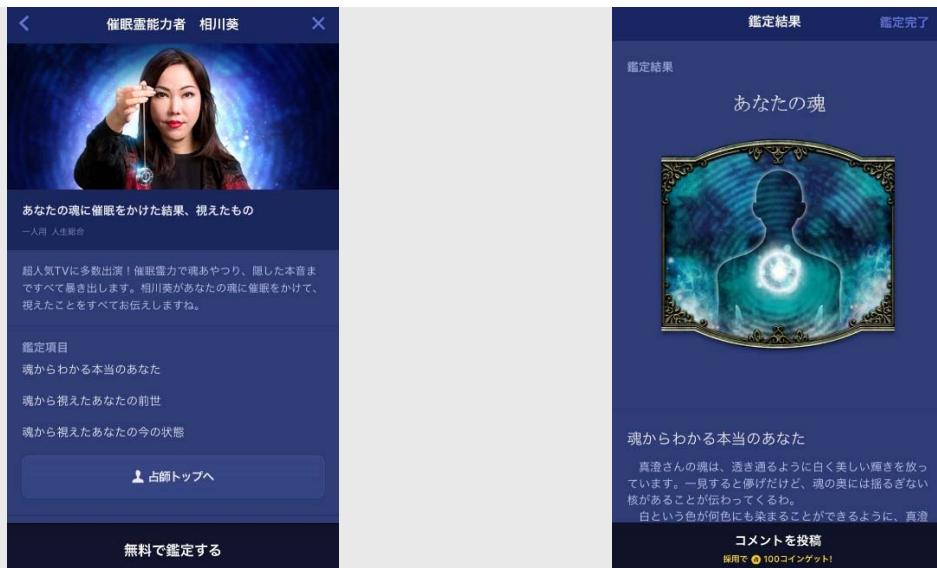

コンテンツ概要

『催眠霊能力者 相川葵』では、相川葵が数々の知識や鑑定経験をもとに独自に編み出した「催眠霊術」を再現。臨場感ある占いを体験できます。

魂に催眠をかけることで視えてくるイメージから、相談者が持つ本質・前世・未来を読み解きます。また、気になる相手との相性や隠された本音までも明らかにし、相談者が抱える問題や悩みを解決に導きます。

監修者紹介 相川葵（あいかわあおい）

強い靈感とアメリカ留学で学んだ催眠療法を生かし、相川葵独自の『催眠占術』を生み出した。その催眠占術が話題となり、いくつもの人気 TV 番組に出演。女優、アイドル、芸人、スポーツ選手など数々の有名人を鑑定。結婚や恋愛、ときには仕事を占い、次々と当ててきた。現在では、TV 出演はもちろんのこと、インターネットテレビや WEB での連載や占いの館での対面鑑定、電話鑑定、SNS 占い鑑定で人気を博している。

サービス概要

サービス名 催眠霊能力者 相川葵

配信開始日 平成 30 年 9 月 26 日（水）

サービス提供先 LINE 占い（LINE 株式会社）

LINE 占い公式 HP <http://fortune.line.me/>

対応機種 iOS / Android

料金 無料～3400 コイン

権利表記 ©LINE Corporation / © Media Kobo, Inc.

イメージ画像

LINE 占い内、占断・結果画面など

今回コンテンツ配信を行う「LINE 占い」は、人気占い師による本格占いや LINE 友だちとの相性占いが可能な占いアプリです。

株式会社メディア工房からは、既に「星占い」「タロット占い」「相性占い」へ占いロジック及びデータを提供しており、本格占いでは多数サイトを提供しております。そこへ、本サービスを LINE 占いに提供することで、さらに多くのユーザー様にメディア工房の占いをご利用いただけるようになります。