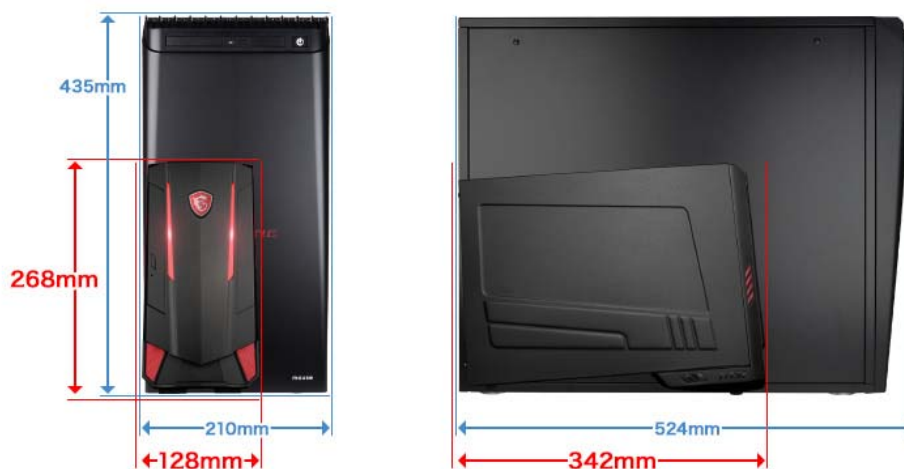

## ■グラフィックスカードの垂直設置

グラフィックスカードを垂直方向に設置する設計により、グラフィックス自身の重量による端子部分への負荷を軽減。  
持ち運びの際に端子部分が曲がってしまうなどの破損事故を防ぎます。

### ■ミドルタワー型のゲーミングパソコンと比較し、約40%の面積で設置可能

本体サイズは、幅 128mm、奥行き 342mm、高さ 268mm となり、ミドルタワー型のゲーミングパソコン<sup>※</sup>と比較し、約40%の面積で設置することが可能です。これにより、デスク上を圧迫することなく、広いゲームプレイスペースを確保することができます。

※G-Tune のミドルタワー型ゲーミングパソコン「NEXTGEAR シリーズ」(幅 210mm、奥行き 524mm、高さ 435mm) との比較。