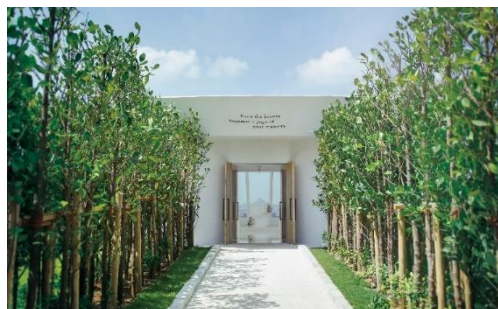

「白の教会」は、フクギ並木のアプローチと、エメラルドビーチがのぞめる、デザイナーズチャペルです。フクギの葉をモチーフにしたやわらかな曲線とガラスが作り出すチャペルは、沖縄の自然に包まれるかのような贅沢な絶景空間を創り出します。今回のリニューアルでは、チャペル内に幸せを運ぶ木ともいわれるオリーブの淡いグリーンが彩られたベンチ装花と、中央の神聖なバージンロードはナチュラルカラーを基調とし、上質で心地よい空間へと生まれ変わります。「フクギ(福木=Happy Tree)」をコンセプトに、誰をも魅了する洗練のチャペルで、大切なご家族やご友人に祝福されながら、備瀬にしかない自然と旅を楽しむ結婚式を演出します。

◆リニューアルポイント

- ポイント① チャペル内に備瀬の自然をイメージした優しいグリーンが彩るベンチ装花と、ナチュラルカラーのバージンロードで上質かつ備瀬の自然をイメージしたデザイナーズチャペル
- ポイント② パーティ会場中央のグリーンシャンデリアや会場全体を優しく包み込みながら居心地の良さにこだわった一軒家パーティ会場“THE GARDEN ROOM”
- ポイント③ 大自然が残る北部・備瀬を舞台におふたりとゲストと一緒に楽しめるゲストと旅する“ビーチドライブツアー”

チャペルに隣接する「The Garden Room」は、美しいビーチと緑豊かなガーデンに囲まれた一軒家のパーティールームです。会場の扉を開くと、目の前に広がる青い海と青い空、そして緑豊かなガーデン。大きな窓からは明るい光が差し込み、洗練されたデザインが特徴の天井を中心に、自然の優しさと温かさに包まれた特別な空間です。さらに、会場中央には存在感のあるグリーンのシャンデリアを。備瀬の自然が感じられる象徴的なオブジェとして設置し、おふたりとゲストの心に癒しと心地よさを演出します。