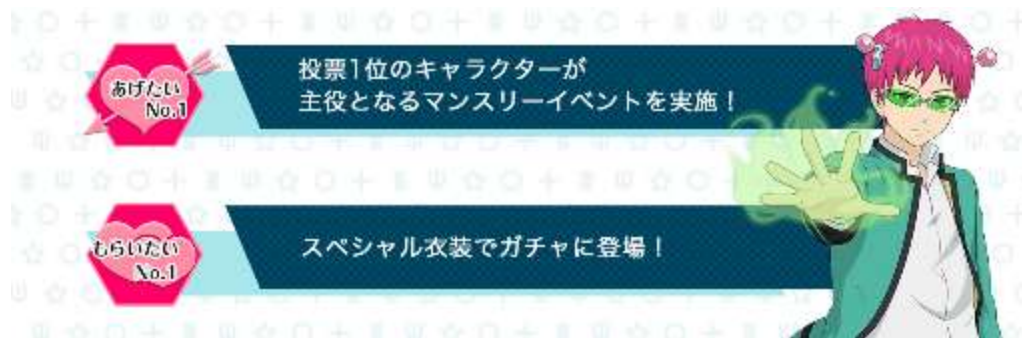

キャラクターによって持っているスキルが異なるので、ステージ毎に待ち構える敵キャラクターとの相性も考え、戦略的に育成を楽しみましょう！

■ゲームアプリでしか見られない、オリジナルシナリオ！

妄想が暴走してしまった世界の中で、相変わらず楠雄にΨ難が降りかかる！黒幕はミスターK？！

書き下ろしシナリオで、いろんな人の頭の中の妄想を垣間見ることができます。

■豪華録り下ろしボイスをチェック！

ゲーム起動時やバトル画面など、ゲーム内の様々なシーンで豪華声優陣の録り下ろしボイスが流れます！

窪 谷 須 亜 蓮：細谷佳正

齊 木 空 助：野島健児

…その他豪華声優陣が登場！お聴き逃しなく！

■キャラクター投票結果発表！

事前登録期間には、バレンタイン&ホワイトデーにちなんだファン投票型のキャンペーンを実施しました。結果発表は、本ゲームアプリ公式 WEB サイト (<https://www.saikikusuo-app.jp/>) にて掲載中となります。投票企画で選ばれたキャラクターは、単独イベント開催やキャラクターをピックアップした企画をゲームアプリ内で展開していく予定です。お見逃しなく！

■ゲームアプリ情報

ゲームタイトル：齊木楠雄のΨ難 妄想暴走！Ψキックバトル

リリース予定日：2018年4月16日（月）15:00より順次

対 応 機 種：スマートフォン（iOS/Android）

価 格：基本プレイ無料（一部アイテム課金）

ジ ャ ン ル：タワーディフェンス

公 式 Ψ ト：<https://www.saikikusuo-app.jp/>

公式 Twitter：[@saikikusuo_app](https://twitter.com/saikikusuo_app)