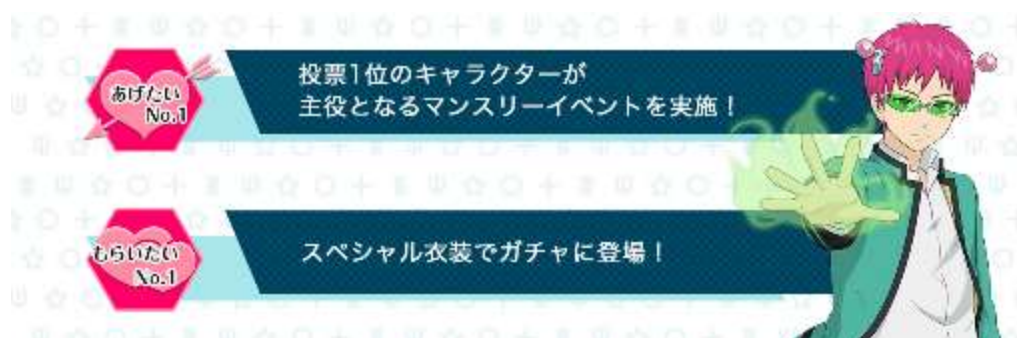

### ■キャラクターファン投票&事前登録スタート！

バレンタインデー&ホワイトデーにちなんだファン投票型の事前登録キャンペーンとなっており、事前登録参加者にはリリース時にいち早くお知らせをする以外にも、今回の投票企画で選ばれたキャラクターの単独イベントの開催や、キャラクターをピックアップした企画を、ゲームアプリ内で展開する予定です。

また、ゲームアプリ描き下ろしイラストによる限定グッズのプレゼント企画も開催する予定です。

## ■ゲームアプリ情報

ゲームタイトル：斉木楠雄のΨ難 妄想暴走！Ψキックバトル

リリース予定日：2018年4月16日（月）15:00より順次（予定）

対応機種：スマートフォン（iOS/Android）

価格：基本プレイ無料（一部アイテム課金）

ジャンル：タワーディフェンス

公式サイト URL：<https://www.saikikusuo-app.jp/>

コピーライト：©麻生周一/集英社・PK学園2 ©DLE