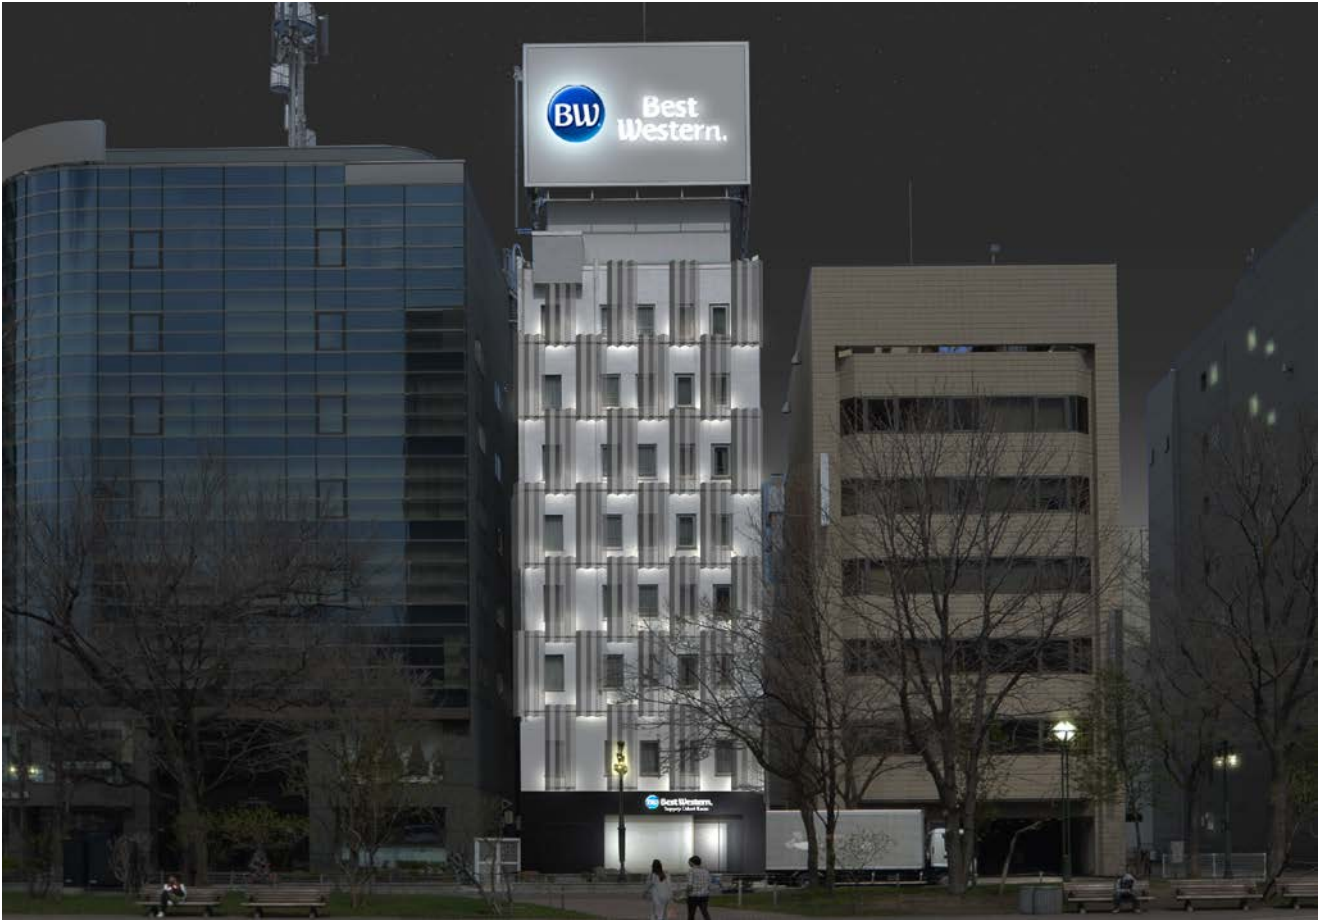

《スーパーアダブル》