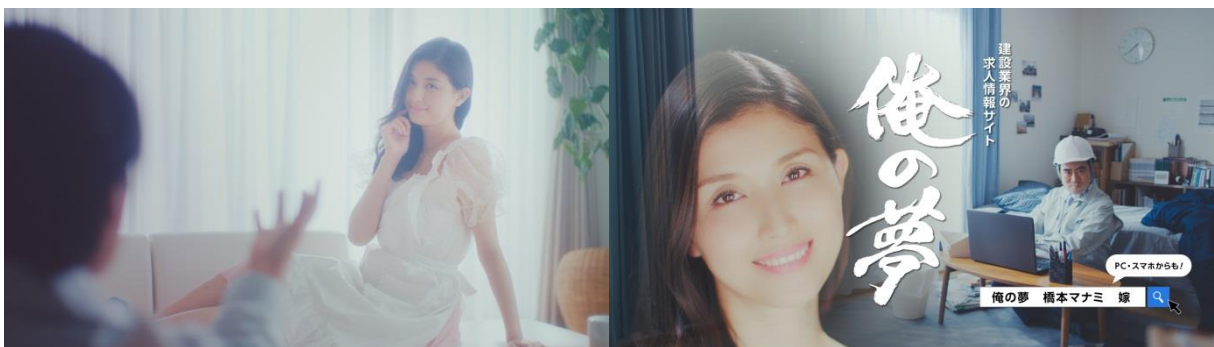

YumesHin

報道関係者各位

News & Information

2018年1月30日

株式会社夢真ホールディングス

「俺の夢」イメージキャラクターに橋本マナミさん就任 橋本マナミさんが“俺の嫁”になる!? セクシー&コメディタッチの新 WEB 動画シリーズ公開 「橋本マナミが俺の嫁」篇、「夢を追いかけて」篇、「内助の功」篇 -2018 月 1 日 30 日(火)12 時より公開-

株式会社夢真ホールディングス(本社:東京都千代田区 代表取締役社長 佐藤 大央)が運営する建設業界の求人情報サイト「俺の夢」は、タレントの橋本マナミさんをイメージキャラクターに起用した WEB CM 「橋本マナミが俺の嫁」篇、「夢を追いかけて」篇、「内助の功」篇の計3本を1月30日(火)12時より公開いたします。

(動画サイト URL: <https://www.youtube.com/playlist?list=PL26ydVzf6wTt9LqsyVnwBMrvAB0Ouy2K>)

WEB CM では、求人情報サイト「俺の夢」の名前になぞらえ、橋本マナミさんが「俺の嫁」として登場いたします。建設業界で働く男性の夢の中に、奥さん役として登場した橋本マナミさんは、そのセクシーさを武器に、転職を考える男性を翻弄する様子をセクシー&コミカルに演じて頂きました。

「内助の功」篇(15 秒・30 秒)

夢の中で、椅子に座り挑発的なポーズの橋本マナミさんを前に、床に正座をする男性。橋本マナミさんが「私の事、もっと幸せにしてくれる？」と聞くと、「もっと稼いでビッグになって幸せにする！だから転職したい…」と意気込む男性。そんな男性に「転職がしたい」ともっと大きな声で言うように激しくセクシーに煽る橋本マナミさんに対し、「転職したい！！」と激しく叫ぶ男性。最後は現実で、うなされながら「転職したい」と寝言をいう男性の様子が描かれています。

【撮影エピソード】

都内のハウススタジオにて、白のブラウスとピンクのスカートの上から、奥さんらしいエプロンの衣装を身に着けた橋本マナミさんは、終始和やかなムードで監督や共演男性と演技の打合せをされていました。

橋本マナミさんは、セクシーな奥さんという監督からの要望に対し、難なくキャラクターを演じきっていらっしゃいました。ハイテンションでコミカルに役を演じる主演男性に対し、落ち着いた大人の妖艶さで男性を魅了する橋本マナミさんの対比が面白く、終始和やかな雰囲気でした。