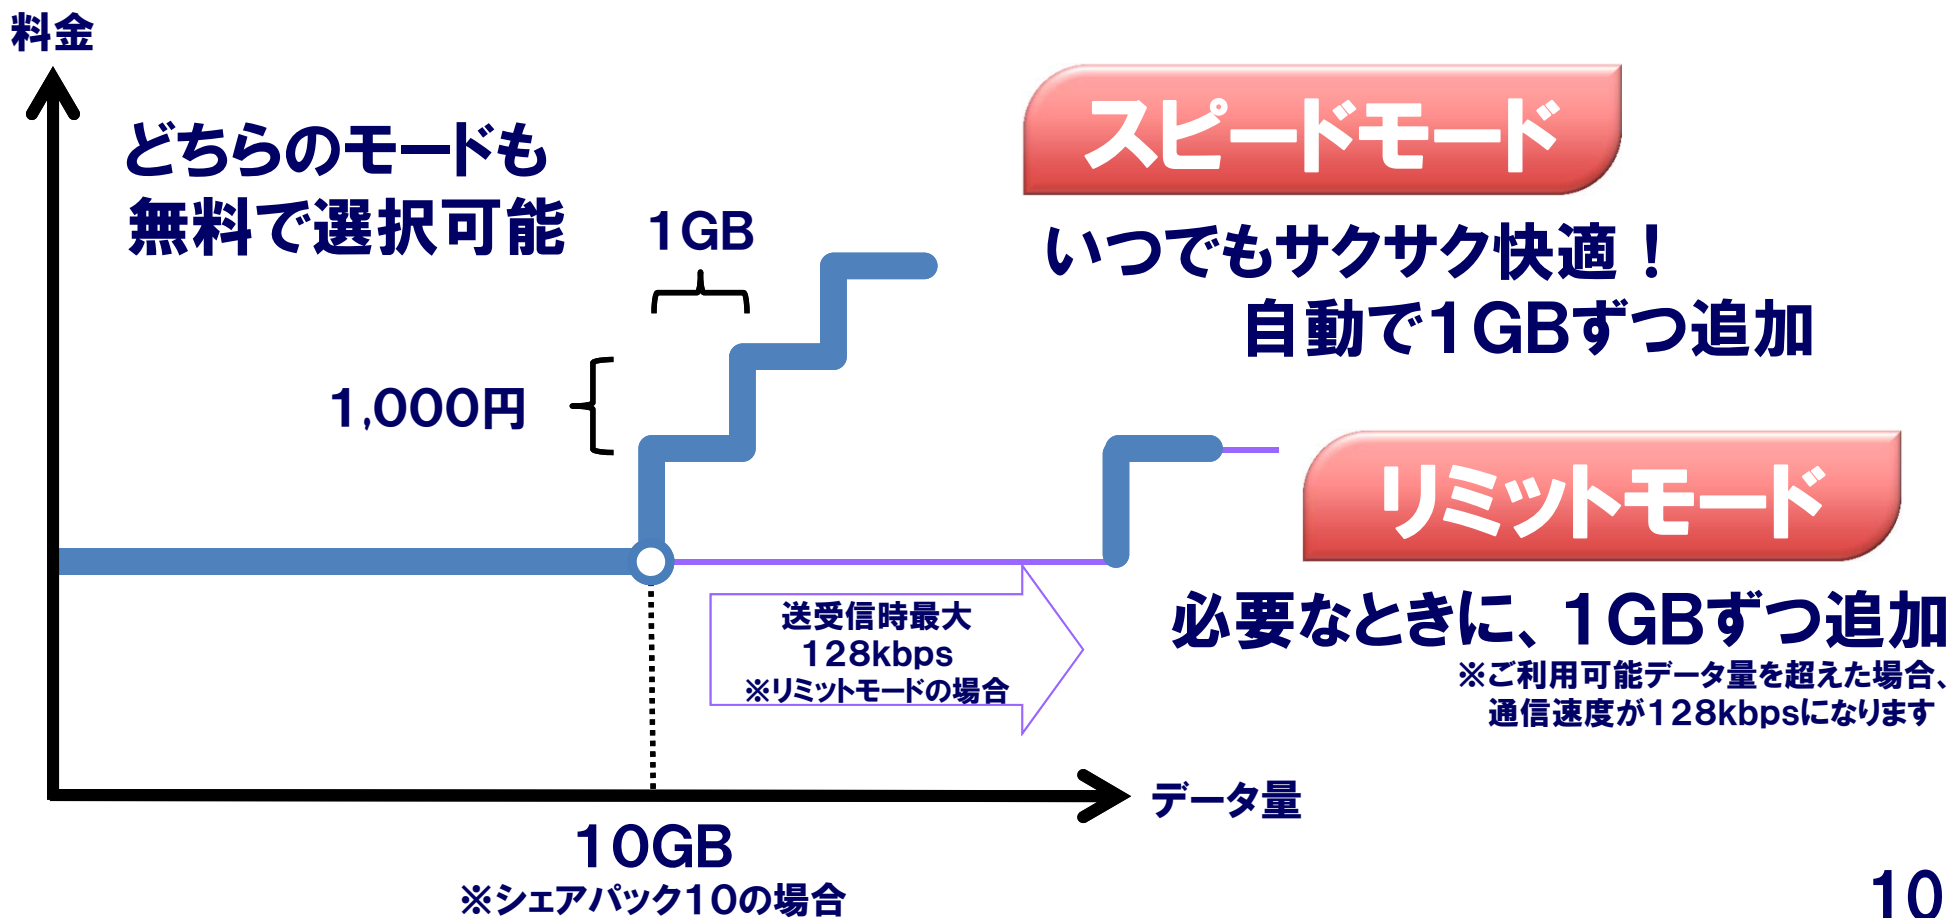

家族4人で分け合うと、

パケット代が**約半額**！

お1人あたり、
3GBが**4,700円**※

お1人あたり、
3GBが**2,500円**※

※Xiパケ・ホーダイ ライト

※シェアパック10 (10GB・9,500円)
 ずっとドコモ割 (ご利用年数16年以上:▲1,000円)
 シェアオプション (500円×3回線)
 U25応援割 (ボーナスパケット 1GB×2回線)

パケあえる

たくさん使いたいときも、
1,000円 / 1GBで追加購入できる！